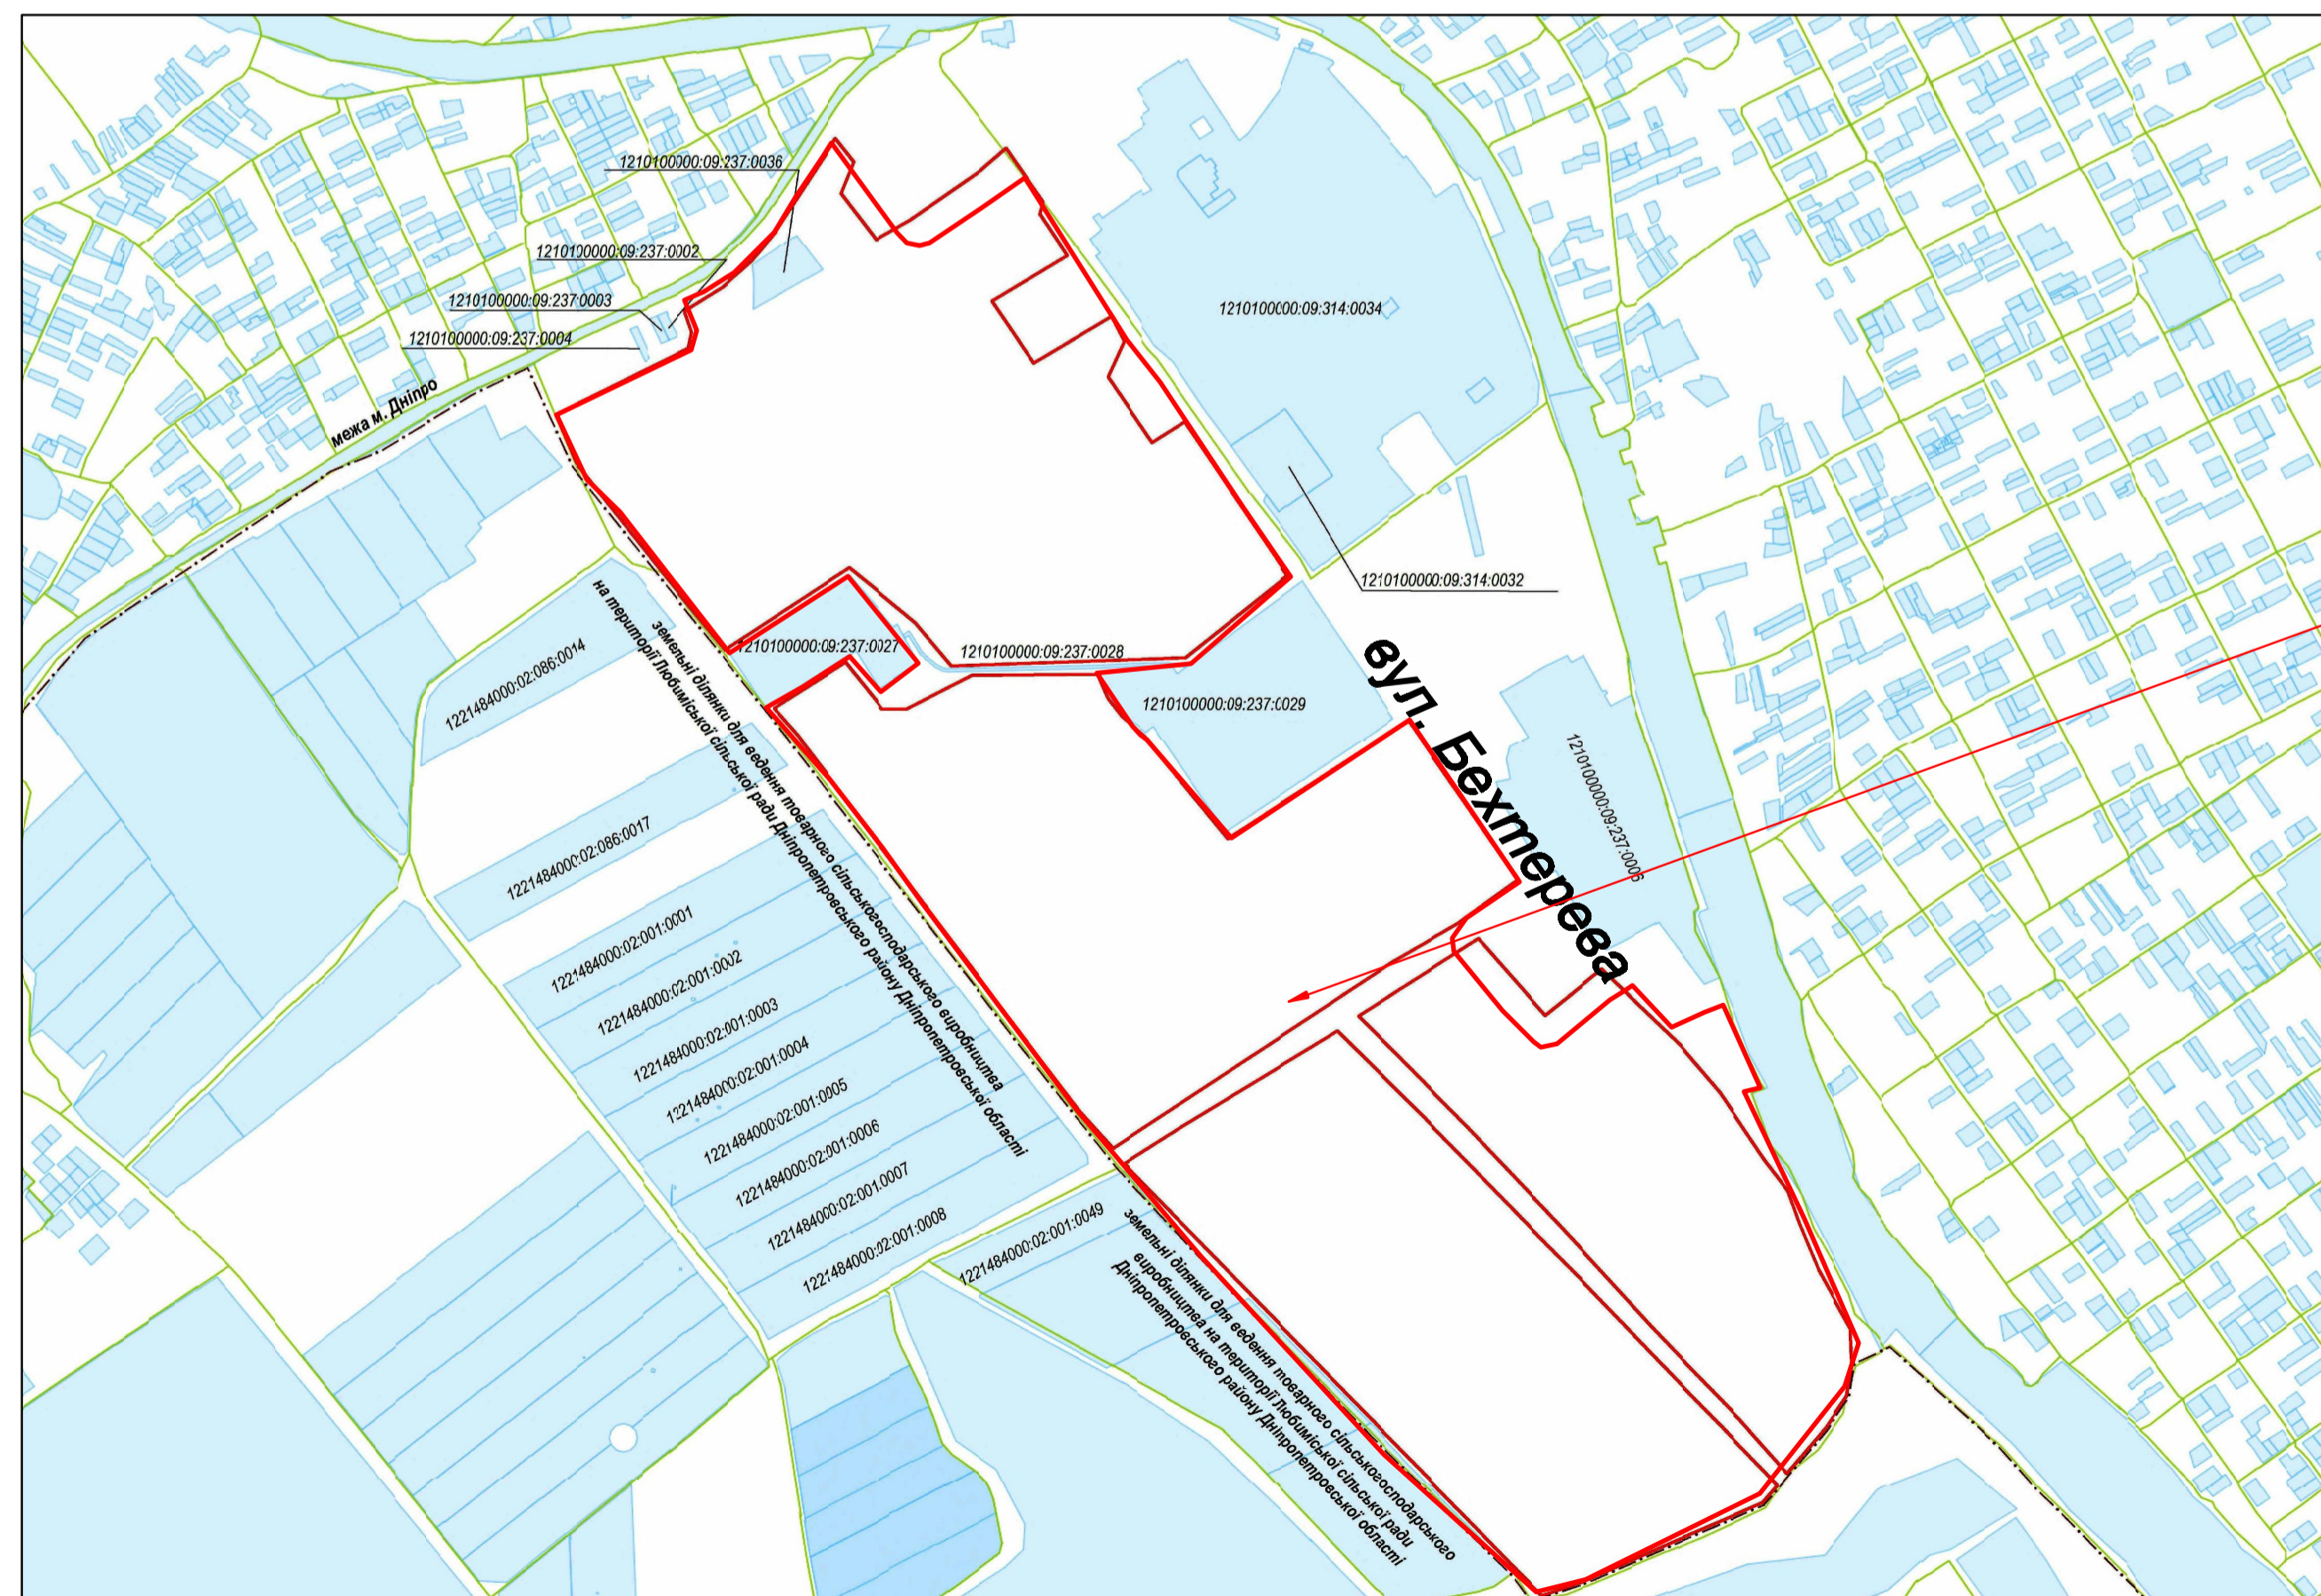

Схеми розташування території детального плану в районі вул. Бехтерева м. Дніпро.

Ортофотоплан

М довільний

Викопіювання з публічної кадастрової карти

План меж існуючих землекористувань

Місце розміщення ДПТ

Фото існуючої ситуації

Місце розміщення ДПТ

					143-18		
Зм.	Кільк.	Арх. № док.	Підпис	Дата	Детальний план території в районі вул. Бехтерева (Самарський район) м. Дніпро (під розміщення сонячної електростанції)		
Розроб.	Тальвак				Замовник: Департамент по роботі з активами Дніпровської міської ради		
ГАП	Михошев				Стандія	Архшт	Архшита
Директор	Тальвак				ТОВ «МГ ДНІПРО СІЛАР»	2	8
					Схема розташування території детального плану в районі вул. Бехтерева м. Дніпро. М довільний		
					ПП "АРХ-ІОН"		