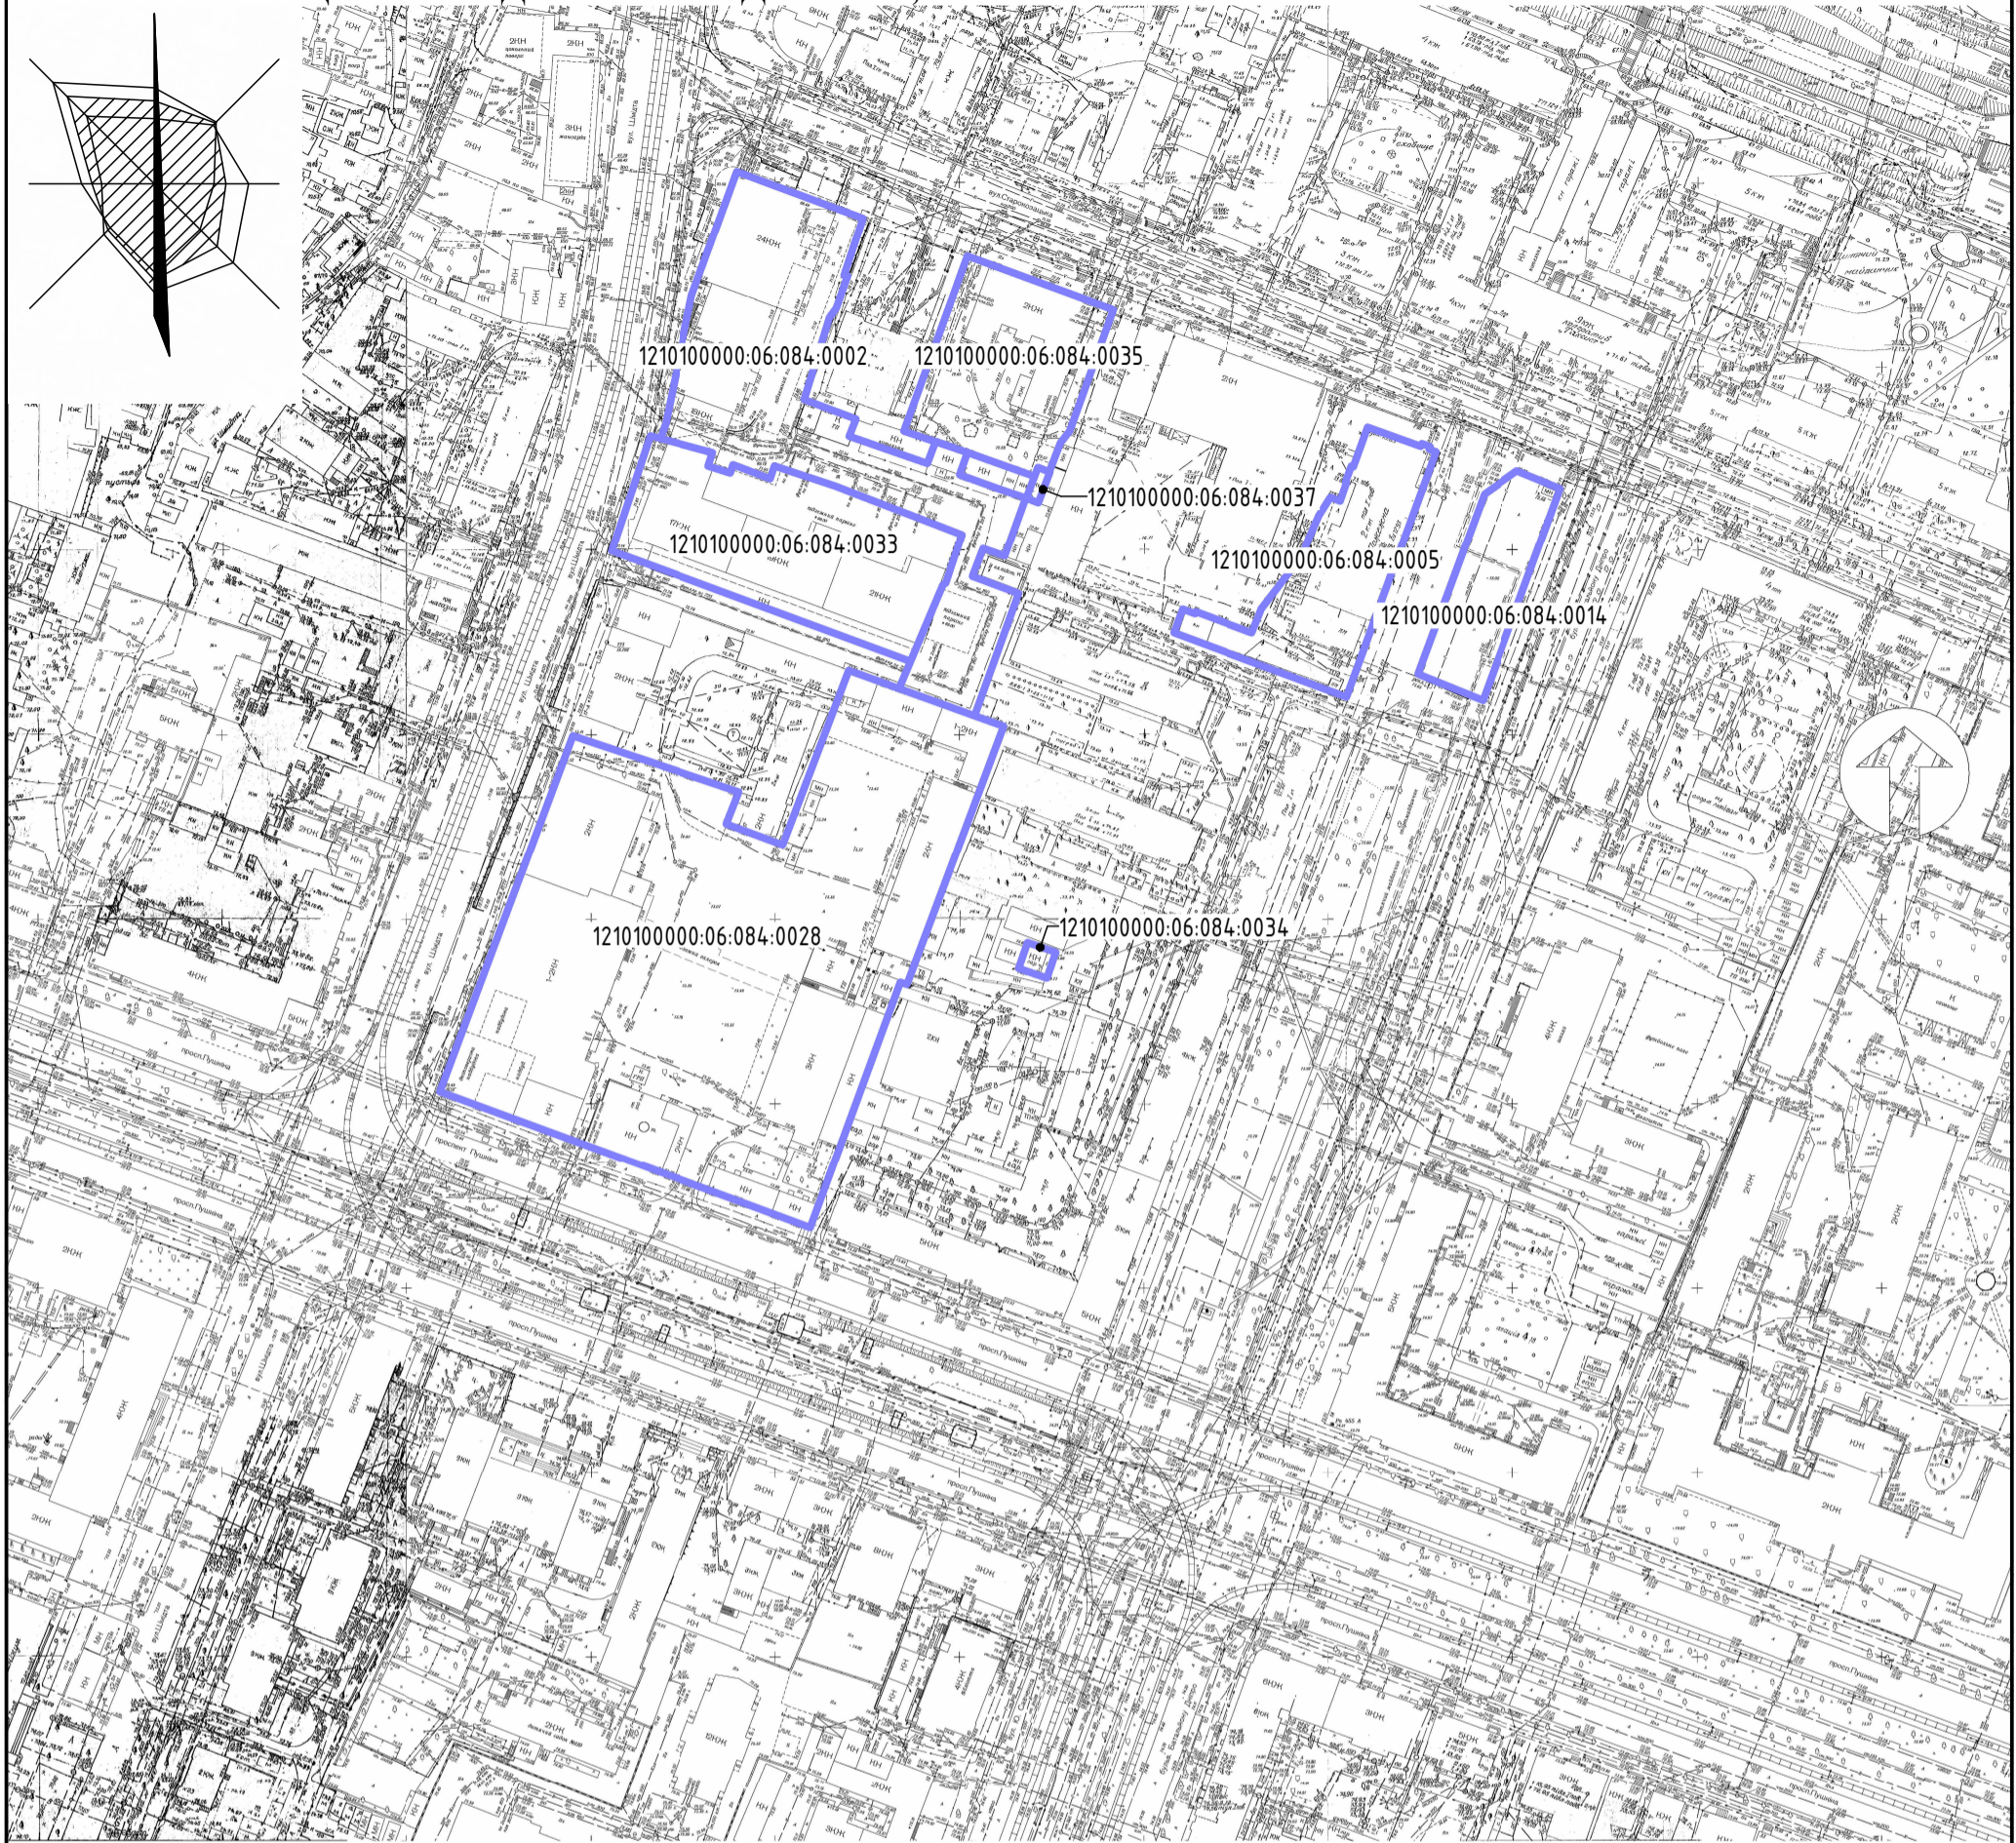

СХЕМА РОЗМІЩЕННЯ КАДАСТРОВИХ ДІЛЯНОК, ЯКІ ІСНУЮТЬ.

Специфікація ділянок

Кадастровий номер	Тип власності	Цільове призначення	Площа, га
1210100000:06:084:0002	Комунальна власність	02.03 Для будівництва і обслуговування багатоквартирного житлового будинку Для будівництва та обслуговування багатофункціонального комплексу з апартаментами і відвіданими приміщеннями консульства держави Азербайджан	0,4625
1210100000:06:084:0005	Державна власність	1.12.1 Фактичне розміщення адміністративно-службових будинків 2-ї самостійної державної пожежної частини	0,1887
1210100000:06:084:0014	Державна власність	1.14.10. Автостоянка службового транспорту	0,1131
1210100000:06:084:0028	Державна власність	11.02 Для розміщення та експлуатації основних, підсобних і допоміжних будівель та споруд підприємств переробної, машинобудівної та іншої промисловості Фактичне розміщення лікєро-горілкового заводу	1,2887
1210100000:06:084:0033	Комунальна власність	02.03 Для будівництва і обслуговування багатоквартирного житлового будинку по фактичному розміщенню багатоквартирного житлового комплексу (будинку) та для проектування і будівництва багатоквартирного будинку	0,3142
1210100000:06:084:0034	Комунальна власність	02.05 Для будівництва індивідуальних гаражів по фактичному розміщенню гаража	0,006
1210100000:06:084:0035	Комунальна власність	02.03 Для будівництва і обслуговування багатоквартирного житлового будинку по фактичному розміщенню житлового будинку	0,21
1210100000:06:084:0037	не визначено	02.05 Для будівництва індивідуальних гаражів по фактичному розміщенню гаража №6	0,0031

0908/21 - ДПТ

Детальний план території кварталу, обмеженого вулицями Старокозацькою, Шмідта, бульваром Батальйону Дніпро, проспектом Пушкіна (Центральний район)

Стадія	Аркуш	Аркушів
-	04	

Схема розміщення кадастрових ділянок, які існують.
М1:2000